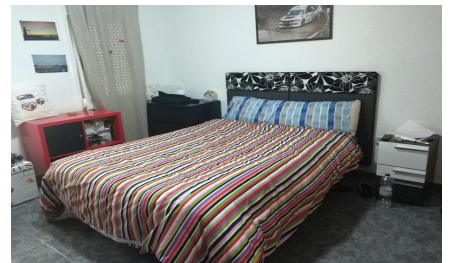

Ref. A3518

PISO EN EN MOLLET DEL VALLES

Santa Rosa

52m2

2

1

620 €

www.fincascapi.es | Tel. 935 79 34 95 | capi.gestion@hotmail.com