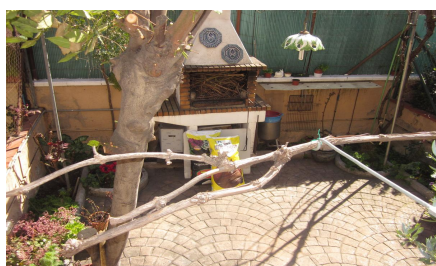

Ref. 3180

CASA EN EN MOLLET DEL VALLES

Can Pantiquet

222m2

5

2

360.000 €

www.fincascapi.es | Tel. 935 79 34 95 | capi.gestion@hotmail.com